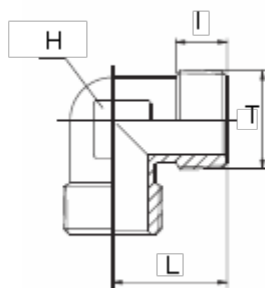

Varenummer: 5891210TR38
Beskrivelse: Vinkelnippel 1210TR
G3/8"

Mål

H = 13
L = 26.0
I = 13.0
T = 3/8"